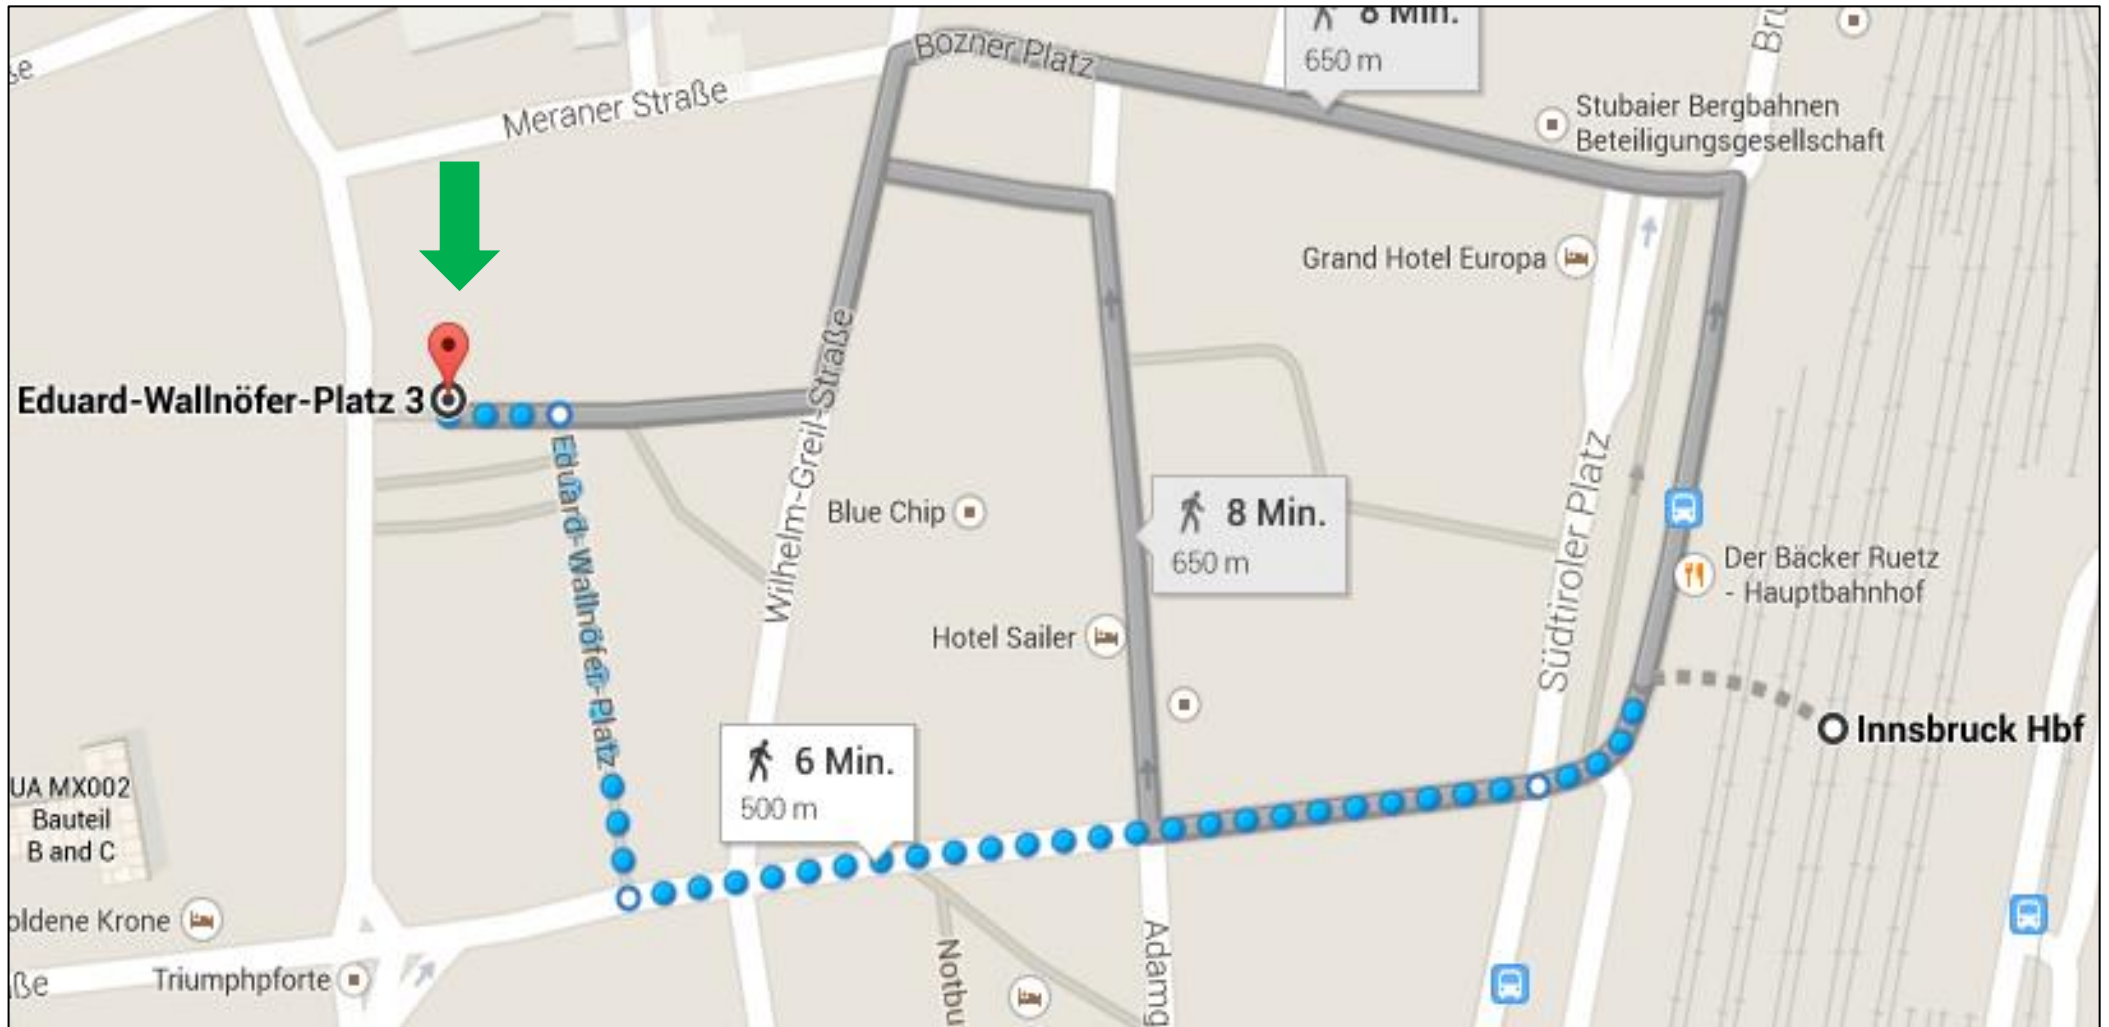

Lageplan Amt der Tiroler Landesregierung, Eduard Wallnöfer Platz 3

Vom Hauptbahnhof bis zum Landhaus 1, großer Saal, ZERO Project Konferenz

Von der Straßenbahnstation „Anichstraße“ bis zum Landhaus 1, großer Saal, ZERO Project Konferenz